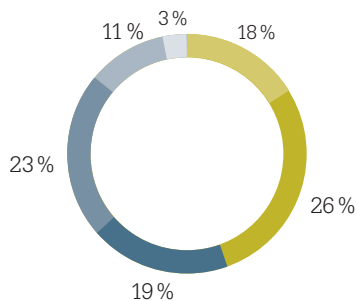

stellenanzeigen.de.

IHR PERFEKTER RECRUITING-PARTNER

Mit mehr als 2,7 Mio. Visits pro Monat und mehr als 700.000 registrierten Usern gehört stellenanzeigen.de zu den führenden Online-Stellenbörsen in Deutschland. Die hohe Reichweite und Auffindbarkeit der Online-Stellenanzeigen auf stellenanzeigen.de wird unterstützt durch aktives Reichweitenmanagement mit SmartReach 2.0.

Altersverteilung

> 2,7 Mio.

Visits pro Monat

> 300

Partnerwebsites

Nutzerstruktur

Userstatistik

Höchster Bildungsabschluss